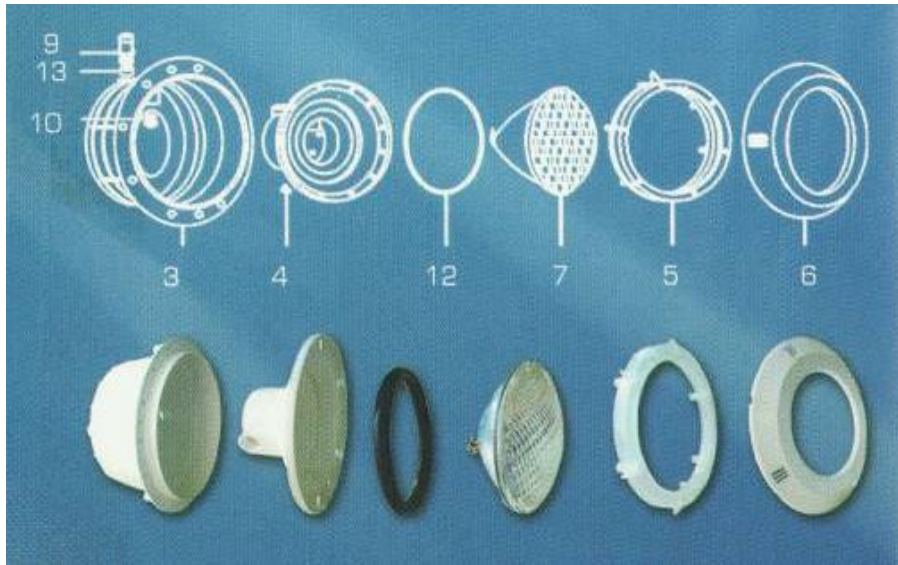

Lampa Euro z tworzywa 12 V

Kod	Nazwa	Numer części	Cena netto w EUR/szt.
e43523	pokrywa stalowa	6	60,00
e45527	pokrywa z tworzywa biała	6	10,50
e43526	uszczelka kapy	12	9,00
e43486	kapa	4	10,50
e43488	pierścień	5	9,00
e43522	klips - 1 sztuka		1,80
e43482	dławik wew.puszki	10	2,25
e43483-B	uszczelka dławika kabla 2x6mm	13	3,00
e43483-A	uszczelka dławika kabla 2x1,5mm LED	13	3,00
e43489	złączka peszla lampy Euro	9	2,25
e43490	uszczelka złączki peszla lampy Euro		1,50
e43484	korek puszki		3,00
e43518	uszczelka puszki lampy 2 szt		12,00
e43520	kołnierz dociskowy uszczelki		7,50
e43600	kabel 2 x 6 mm - linka - do lampy EURO		9,00
e43602	kabel 2 x 1,5 mm - linka do lampy Euro LED		7,50